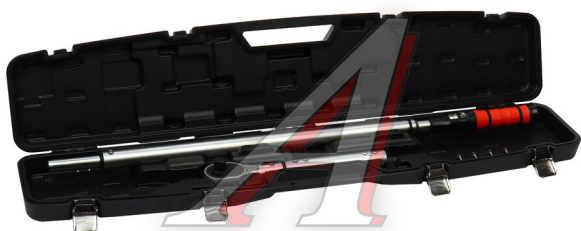

## Ключ динамометрический 3/4" 150-800Нм в кейсе LIGE

Код для заказа: **045456**

Артикул: **LG-69842**

ОЗ 19868.31

О2 20014.71

О1 20014.71

РЗ 23750

### Характеристики

Код для заказа 045456

Артикулы

Каталожная группа Принадлежности, ..Инструмент шоферский и принадлежности

Ширина, м 0.22

Высота, м 0.09

Длина, м 1.05

Вес, кг 8.21