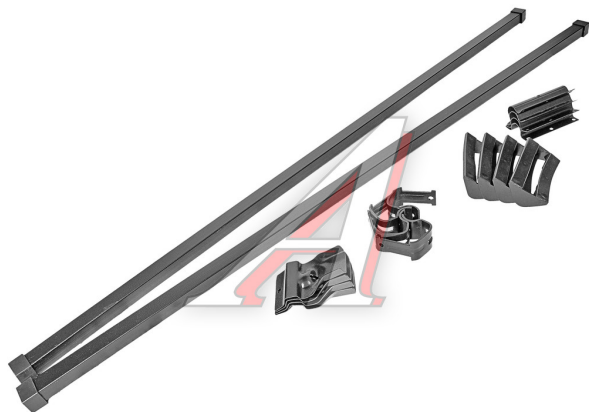

Багажник CHEVROLET Niva (ВАЗ-2123) прямоугольный сталь (пластик) комплект МУРАВЕЙ

Код для заказа: **045437**

Артикул: **694876**

ОЗ 2609.58

О2 2697.42

О1 2786.48

РЗ 3090

Характеристики

Код для заказа	045437
Артикулы	МУРАВЕЙ L-1400
Каталожная группа	Кузов, ..Принадлежности кабины
Ширина, м	0.1
Высота, м	0.1
Длина, м	1.43
Вес, кг	5
Код ТН ВЭД	8708299009

Параметры

Материал Сталь

Тип багажника Речный
Крепление На гладкую крышу
Применяемость ВАЗ-2124
Производитель ОМЕГАФАВОРИТ