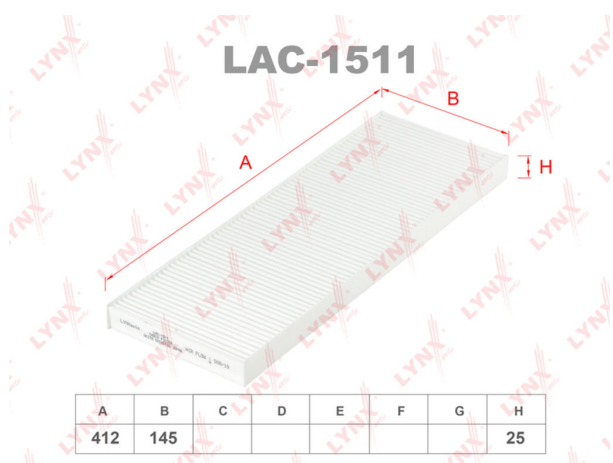

## Фильтр воздушный салона OPEL Vectra B (95-02) LYNX

Код для заказа: **044887**

Артикул: **LAC1511**

O3 411.06

O2 419.28

O1 427.67

P3 650

### Характеристики

Код для заказа 044887

Артикулы PF2020, 90512779

Каталожная группа Кузов, ..Отопление и вентиляция кабины