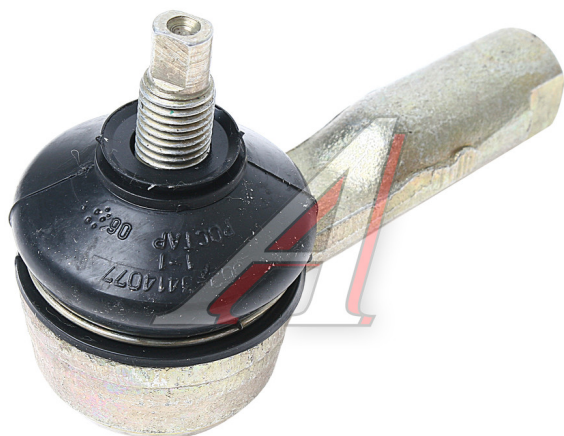

Наконечник КАМАЗ-ЕВРО тяги КПП правый L=77мм ROSTAR

Код для заказа: **042777**

Артикул: **362-1703521-20**

ОЗ 1198.04

О2 1207.8

О1 1228.54

РЗ 1450

Характеристики

Код для заказа 042777

Артикулы

Каталожная группа Трансмиссия, ..Коробка передач

Ширина, м 0.06

Высота, м 0.03

Длина, м 0.1

Вес, кг 0.285

Код ТН ВЭД 8708999709