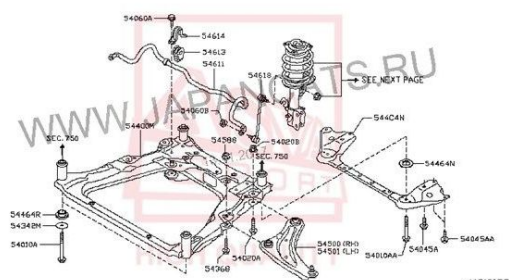

## Опора шаровая NISSAN Juke (10-), Tiida (07-12) левая/правая ASVA

Код для заказа: **040242**

Артикул: **0220F15**

Сторона установки

снизу

### Характеристики

Код для заказа 040242

Артикулы 40160-ED00A

Каталожная группа Ходовая часть, ..Подвеска автомобиля