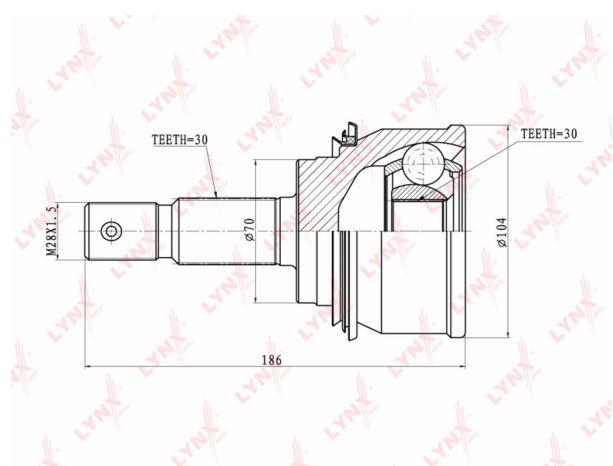

ШРУС наружный TOYOTA Land Cruiser Prado комплект LYNX

Код для заказа: **039134**

Артикул: **CO7544**

ОЗ 3440.46

О2 3509.27

О1 3579.45

РЗ 3900

Характеристики

Код для заказа 039134

Артикулы 0110-067, 43430-60060

Каталожная группа Трансмиссия, ..Передача карданная

Параметры

Производитель LYNX

Территория отгрузки

Все склады **0 шт.** Склад

Другие склады и магазины партнера