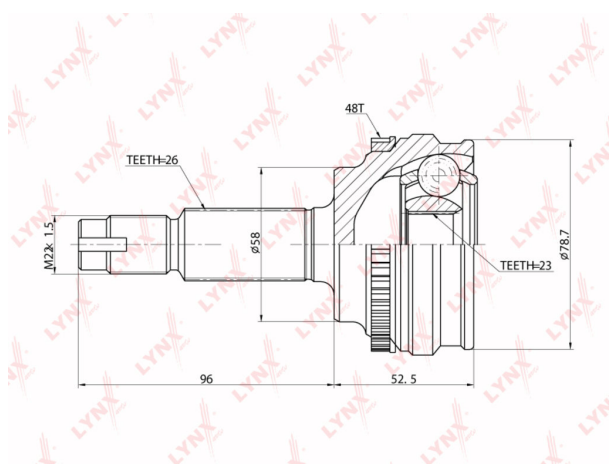

ШРУС наружный TOYOTA Corolla (02-) комплект LYNX

Код для заказа: **038387**

Артикул: **CO7517A**

O3 2929.44

O2 2988.03

O1 3047.79

P3 3900

Характеристики

Код для заказа	038387
Артикулы	CO-7517A, 43410-47020
Каталожная группа	Трансмиссия, ..Передача карданная
Ширина, м	0.12
Высота, м	0.2
Длина, м	0.12
Вес, кг	1.98
Код ТН ВЭД	8708509909

Параметры

Не обновлять цены на WB Да