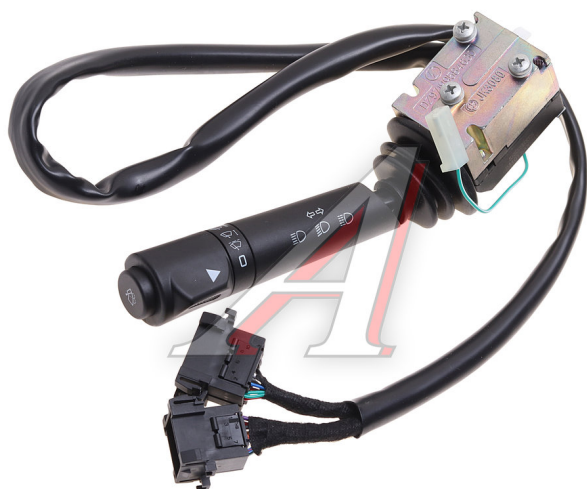

Переключатель подрулевой SHACMAN SHAANXI левый OE

Код для заказа: **037540**

Артикул: **DZ97189584630**

O3 4163.25

O2 4235.23

O1 4271.22

P3 5400

Характеристики

Код для заказа 037540

Артикулы

Каталожная группа Электрооборудование, ..Электрооборудование

Ширина, м 0.1

Высота, м 0.06

Длина, м 0.25

Вес, кг 0.43

Код ТН ВЭД 8536501509