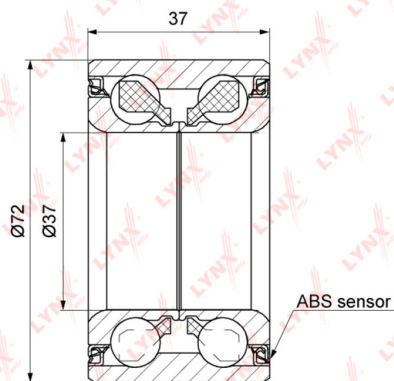

Подшипник ступицы RENAULT Logan передней (АБС) LYNX

Код для заказа: **036948**Артикул: **WB1289**

O3 3167.1

O2 3230.44

O1 3295.05

P3 4020

Характеристики

Код для заказа	036948
Артикулы	VKBA6561, 6001547686
Каталожная группа	Ходовая часть, ..Колеса и ступицы
Ширина, м	0.08
Высота, м	0.05
Длина, м	0.08
Вес, кг	0.7
Код ТН ВЭД	8482200009