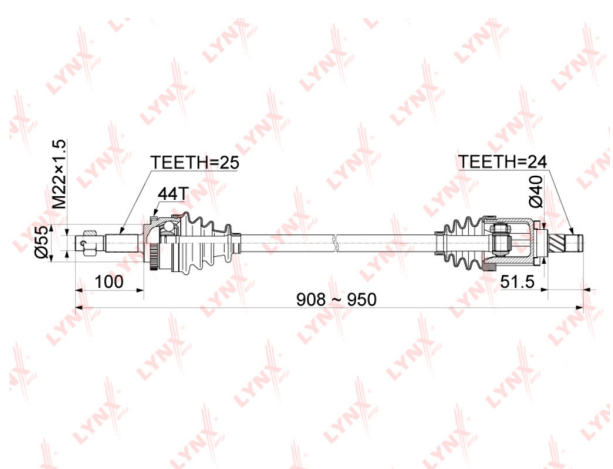

Привод NISSAN Almera (N16) колеса переднего правый LYNX

Код для заказа: **035642**

Артикул: **CD1098A**

O3 8097.78

O2 8259.74

O1 8424.93

P3 8900

Характеристики

Код для заказа 035642

Артикулы

Каталожная группа Трансмиссия, ..Передача карданная

Параметры

Производитель LYNX

Территория отгрузки

Все склады **0 шт.** Склад

Другие склады и магазины партнера