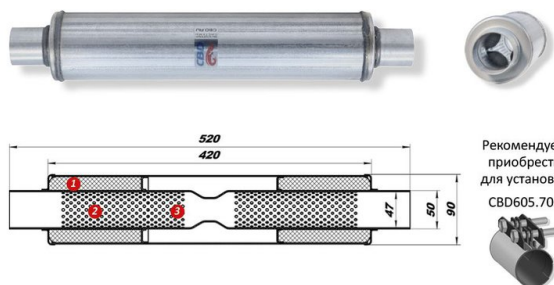

## Резонатор универсальный d=47, L=520мм (внешн d=91мм) CBD

Код для заказа: **035584**

Артикул: **CBD421.003**

**CBD ВЫХЛОПНЫЕ СИСТЕМЫ**

АРТИКУЛ  
**CBD421.003**

Резонатор универсальный 9152050h American Style с диффузором и наполнителем.

Нержавеющий

- 1 Волокно особо прочное высокотемпературное CBD-HSGF
- 2 Тканая сетка из высококачественной нержавеющей стали марки AISI 304 предотвращает выдувание наполнителя
- 3 Формованный диффузор

Материал: сталь DX52/DX53 с нержавеющей алюминиекремниевым покрытием AS120

### Характеристики

Код для заказа 035584

Артикулы

Каталожная группа Двигатель, ..Система выпуска газов двигателя

Ширина, м 0.105

Высота, м 0.56

Длина, м 0.105

Вес, кг 2.744