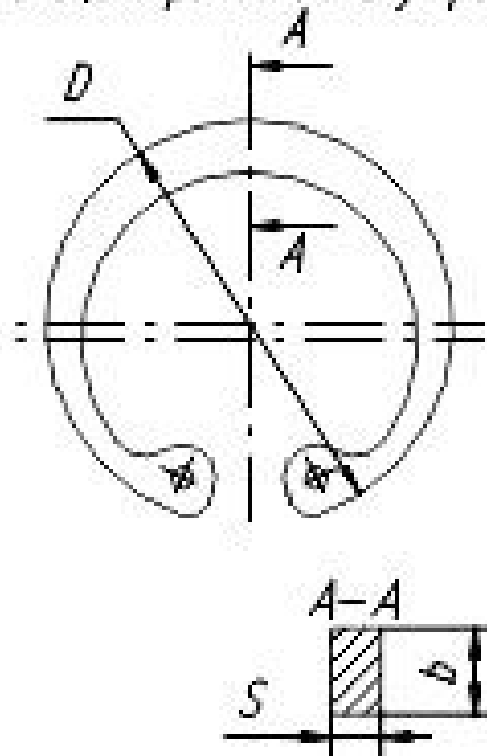

Кольцо ЗИЛ-5301 стопорное шкворня РААЗ

Код для заказа: **034340**Артикул: **489301-П2***эксцентрические внутренние*

O3 18.36

O2 19.32

O1 20.28

P3 25

Характеристики

Код для заказа 034340

Артикулы

Ширина, м 0.003

Высота, м 0.003

Длина, м 0.047

Вес, кг 0.005

Параметры

Производитель РААЗ

Территория отгрузки