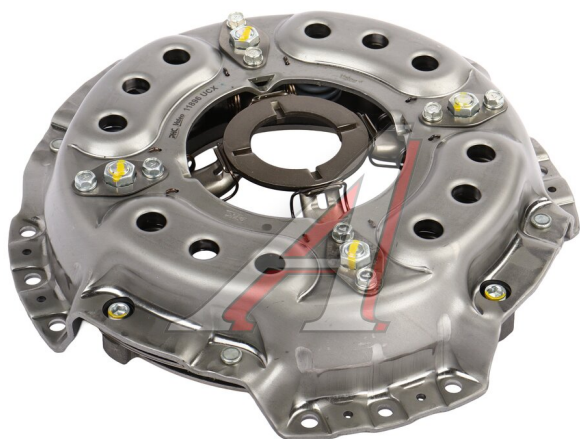

# Корзина сцепления ISUZU Forward (325мм) VALEO PHC

Код для заказа: **033272**

Артикул: **11896**

O3 12637.98

O2 12862.46

O1 12964.33

P3 14250

## Характеристики

Код для заказа	033272
Артикулы	ISC-13/ 11896, 1312200520/ 0K85016410
Каталожная группа	Трансмиссия, ..Сцепление
Ширина, м	0.5
Высота, м	0.15
Длина, м	0.5
Вес, кг	20
Код ТН ВЭД	8708939009

## Параметры

Производитель VALEOPHC