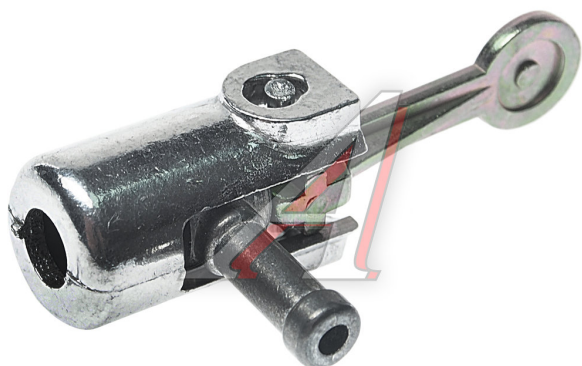

Наконечник насоса стальной "капля"

Код для заказа: **033160**

Артикул: **00-00000104**

ОЗ 67.71
О2 68.93
О1 69.54
РЗ 90

Характеристики

Код для заказа	033160
Артикулы	
Каталожная группа Принадлежности, ..Инструмент шоферский и принадлежности	
Ширина, м	0.04
Высота, м	0.02
Длина, м	0.07
Вес, кг	0.03