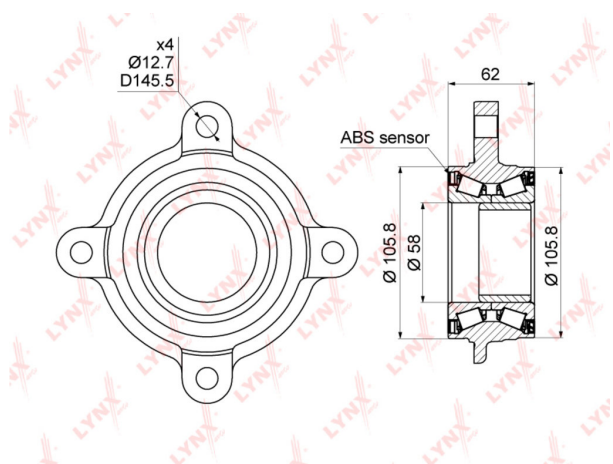

# Ступица TOYOTA Land Cruiser (07-15) передняя LYNX

Код для заказа: **033051**Артикул: **WB1026**

O3 7890.72

O2 8048.53

O1 8209.51

P3 9400

## Характеристики

Код для заказа	033051
Артикулы	2DUF058N5BR, 43570-60031
Каталожная группа	Ходовая часть, ..Колеса и ступицы
Ширина, м	0.16
Высота, м	0.12
Длина, м	0.17
Вес, кг	3.03
Код ТН ВЭД	8708709109