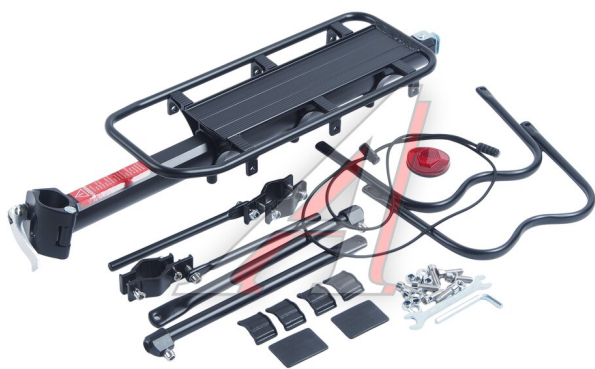

Багажник велосипедный 24-29" универсальный черный

Код для заказа: **030691**

Артикул: **BLF-H27-2**

ОЗ 1718.37

О2 1750.09

О1 1790.35

РЗ 1830

Характеристики

Код для заказа 030691

Артикулы

Ширина, м 0.145

Высота, м 0.08

Длина, м 0.52

Вес, кг 1.065

Территория отгрузки

Все склады **1 шт.** Склад