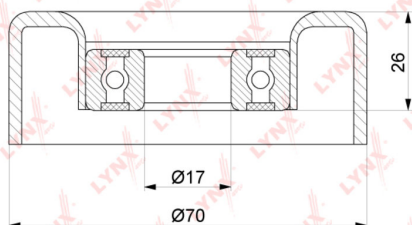

Ролик ГРМ HYUNDAI Santa Fe (06-) натяжителя LYNX

Код для заказа: **029028**Артикул: **PB5262**

O3 1229.1
O2 1253.68
O1 1278.76
P3 1800

Характеристики

Код для заказа	029028
Артикулы	25281-27060
Каталожная группа	Двигатель, ..Двигатель
Ширина, м	0.09
Высота, м	0.06
Длина, м	0.09
Вес, кг	0.23