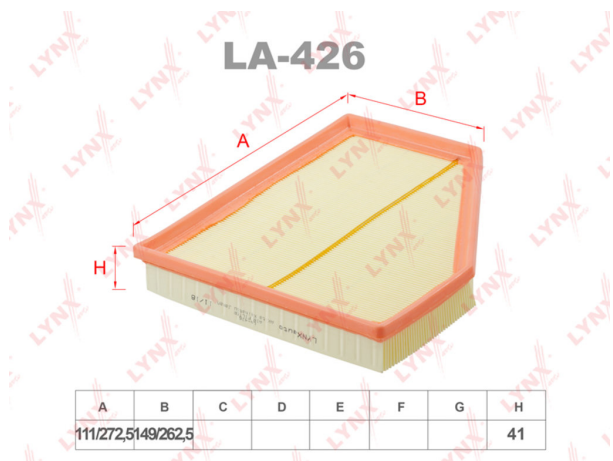

Фильтр воздушный BMW 1 (F20, F21) LYNX

Код для заказа: **027680**

Артикул: **LA426**

O3 1362.72

O2 1389.97

O1 1417.77

P3 1750

Характеристики

Код для заказа	027680
Артикулы	LX3320, 13718605164
Каталожная группа	Двигатель, ..Система питания двигателя
Ширина, м	0.05
Высота, м	0.28
Длина, м	0.28
Вес, кг	0.35
Код ТН ВЭД	8421310000

Параметры

Не обновлять цены на WB	Да
Производитель	LYNX