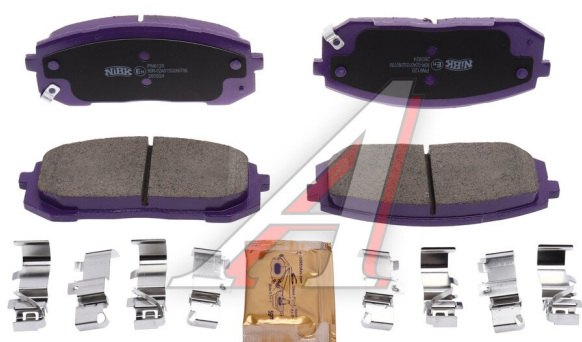

## Колодки тормозные HYUNDAI Sonata (14-) передние (4шт.) NIBK

Код для заказа: **025442**

Артикул: **PN6120**

O3 5084.35  
O2 5121.56  
O1 5159.38  
P3 6590

### Характеристики

Код для заказа	025442
Артикулы	58101-L1A00
Каталожная группа	Механизмы управления, ..Тормоза
Ширина, м	0.08
Высота, м	0.071
Длина, м	0.16
Вес, кг	1.89
Код ТН ВЭД	8708309109
ОКПД2	29.32.30.132