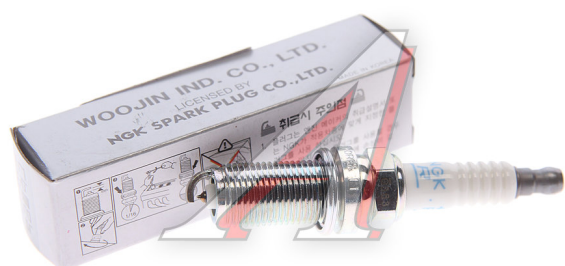

Свеча зажигания HYUNDAI Grandeur (05-) (2.7) NGK

Код для заказа: **025396**

Артикул: **PLFR6A**

O3 650.26
O2 661.24
O1 666.12
P3 925

Характеристики

| | |
|-------------------|--|
| Код для заказа | 025396 |
| Артикулы | 18842-08061 |
| Каталожная группа | Электрооборудование, ..Электрооборудование |
| Ширина, м | 0.025 |
| Высота, м | 0.025 |
| Длина, м | 0.09 |
| Вес, кг | 0.05 |
| Код ТН ВЭД | 8511100009 |