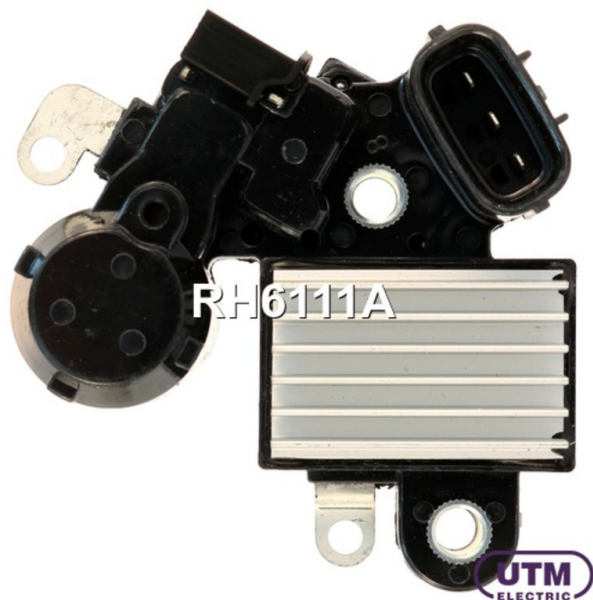

## Регулятор NISSAN напряжения генератора UTM

Код для заказа: **024895**

Артикул: **RH6111A**

O3 3497.13

O2 3723.44

O1 3960.12

P3 4400

### Характеристики

Код для заказа	024895
Артикулы	ТТ31494, 23215-JG71A
Каталожная группа	Электрооборудование, ..Электрооборудование
Ширина, м	0.059
Высота, м	0.119
Длина, м	0.086
Вес, кг	0.111