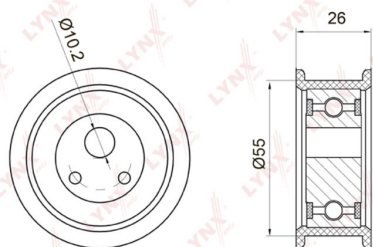

# Ролик натяжной ВАЗ-2105, 2108 ремня ГРМ Н/О LYNX

Код для заказа: **024567**Артикул: **PB1025**

O3 586

O2 586

O1 586

P3 930

## Характеристики

Код для заказа	024567
Артикулы	2108-1006120
Каталожная группа	Двигатель, ..Двигатель
Ширина, м	0.08
Высота, м	0.03
Длина, м	0.08
Вес, кг	0.25