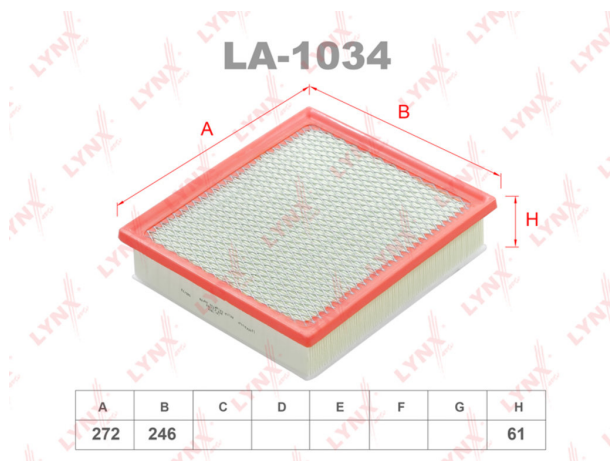

# Фильтр воздушный TOYOTA Hiace LYNX

Код для заказа: **022634**

Артикул: **LA1034**

A	B	C	D	E	F	G	H
272	246						61

O3 978.18

O2 997.74

O1 1017.7

P3 1340

## Характеристики

Код для заказа 022634

Артикулы 17801-31160

Каталожная группа Двигатель, ..Система питания двигателя