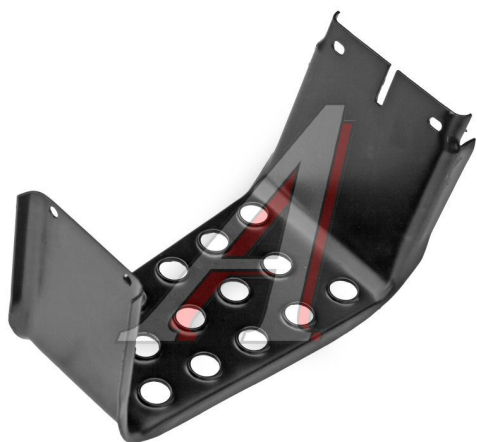

## Подножка МАЗ-5551, 64229 нижняя ОАО МАЗ

Код для заказа: **022373**

Артикул: **6422-8405016**

ОЗ 2217.96  
О2 2314.95  
О1 2330.81  
РЗ 2340

### Характеристики

|                   |  |
|-------------------|--|
| Код для заказа    | 022373   |
| Артикулы          | 64228405016  |
| Каталожная группа | Кузов, ..Капот, крылья, облицовка радиатора (оперение) |
| Ширина, м         | 0.18   |
| Высота, м         | 0.005  |
| Длина, м          | 0.41   |
| Вес, кг           | 2.4  |
| Код ТН ВЭД        | 8708299009   |