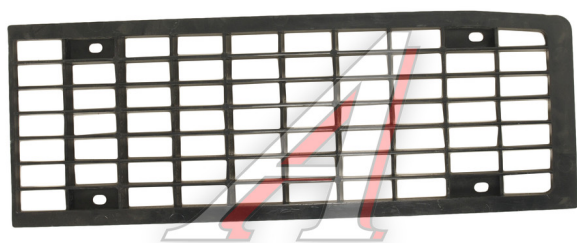

## Облицовка радиатора ПАЗ-3205 левая часть

Код для заказа: **022182**

Артикул: **3205-5304021**

ОЗ 744.3

О2 744.3

О1 744.3

РЗ 975

### Характеристики

Код для заказа	022182
Артикулы	
Каталожная группа	Кузов, ..Передок кабины
Ширина, м	0.22
Высота, м	0.04
Длина, м	0.6
Вес, кг	0.75
Заводская норма упаковки, шт	1