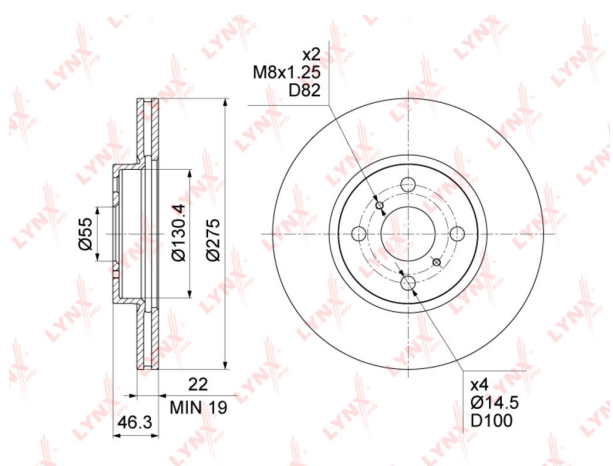

Диск тормозной TOYOTA Yaris (05-) передний (1шт.) LYNX

Код для заказа: **021980**

Артикул: **BN1178**

O3 3064.08

O2 3125.36

O1 3187.87

P3 3700

Характеристики

Код для заказа 021980

Артикулы PBD4804, 43512-52130

Каталожная группа Механизмы управления, ..Тормоза

Параметры

Не обновлять цены на WB Да

Производитель LYNX

Территория отгрузки

Все склады **0 шт.** Склад