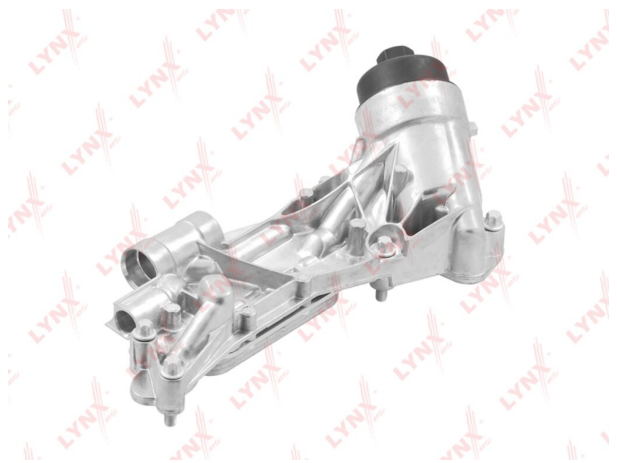

## Радиатор масляный CHEVROLET Cruze (09-) LYNX

Код для заказа: **021598**

Артикул: **RO-1025**

O3 7515.36

O2 7665.67

O1 7818.98

P3 16360

### Характеристики

Код для заказа 021598

Артикулы 25199751

Каталожная группа Двигатель, ..Двигатель