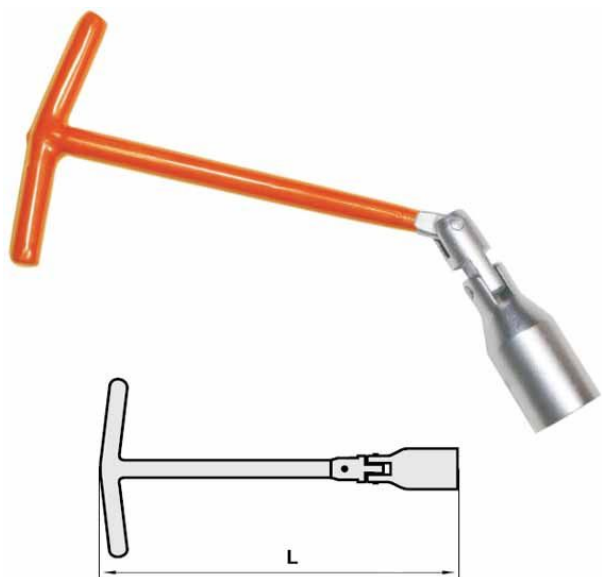

Ключ свечной карданный 16мм L=250мм АВТОДЕЛО

Код для заказа: **020788**Артикул: **34162**

O3 253.76

O2 257.42

O1 261.08

P3 265

Характеристики

Код для заказа	020788
Артикулы	14140
Каталожная группа	Принадлежности
Ширина, м	0.016
Высота, м	0.25
Длина, м	0.25
Вес, кг	0.265
Заводская норма упаковки, шт	100
Код ТН ВЭД	8204110000