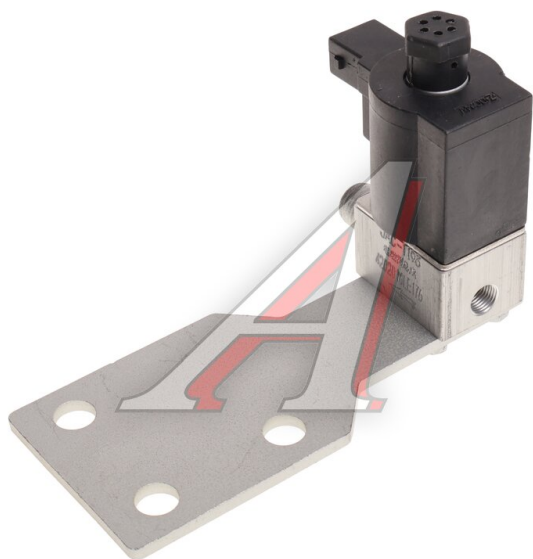

Клапан электромагнитный JAC N75, N80 (КОМ) с кронштейном MOVELEX

Код для заказа: **020710**

Артикул: **4202010LE176-MX**

ОЗ 1077.26

О2 1099.22

О1 1121.79

РЗ 1600

Характеристики

Код для заказа	020710
Артикулы	4202010LE176
Каталожная группа	Электрооборудование, ..Электрооборудование
Ширина, м	0.17
Высота, м	0.08
Длина, м	0.17
Вес, кг	0.685
Код ТН ВЭД	8481805990

Параметры

Не обновлять цены на WB Да