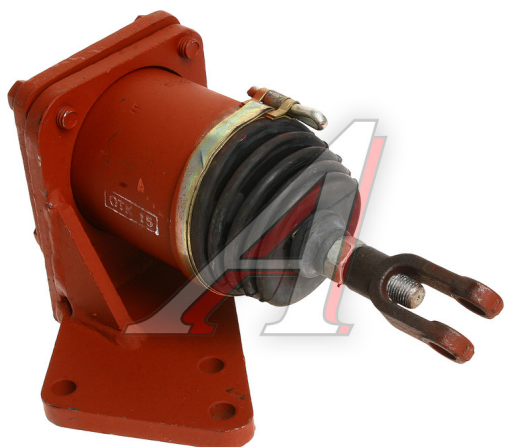

Цилиндр МАЗ усилителя выключения сцепления ГИДРОМАШ

Код для заказа: **020686**

Артикул: **5335-1602705-21**

ОЗ 7403.34

О2 7514.4

О1 7575

РЗ 8100

Характеристики

Код для заказа	020686
Артикулы	5335-1602705
Каталожная группа	Трансмиссия, ..Сцепление
Ширина, м	0.12
Высота, м	0.15
Длина, м	0.25
Вес, кг	3.56

Параметры

Код ТН ВЭД 8708939009

Производитель САЛЕОКОБРИН

Территория отгрузки