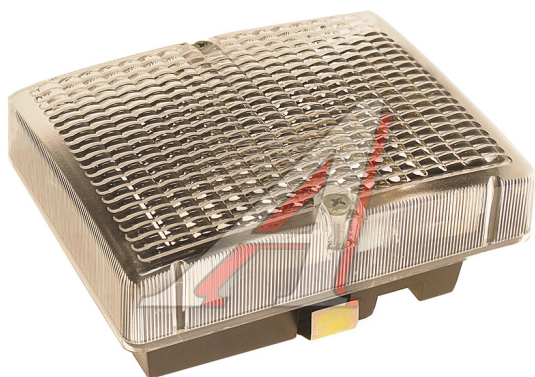

## Плафон освещения кабины ГАЗ, ЗИЛ 12V ОСВАР

Код для заказа: **019827**Артикул: **0026.023714**

ОЗ 620.37  
О2 628.91  
О1 635.62  
РЗ 680

### Характеристики

Код для заказа	019827
Артикулы	
Каталожная группа	Электрооборудование, ..Электрооборудование
Ширина, м	0.09
Высота, м	0.05
Длина, м	0.12
Вес, кг	0.04
Заводская норма упаковки, шт	30
Код ТН ВЭД	8512200009
ОКПД2	29.31.23.119

### Параметры

Применяемость по марке машин ГАЗ (GAZ), ЗИЛ

Тип электрооборудования плафоны освещения салона, багажника ...

Производитель

ОСВАР