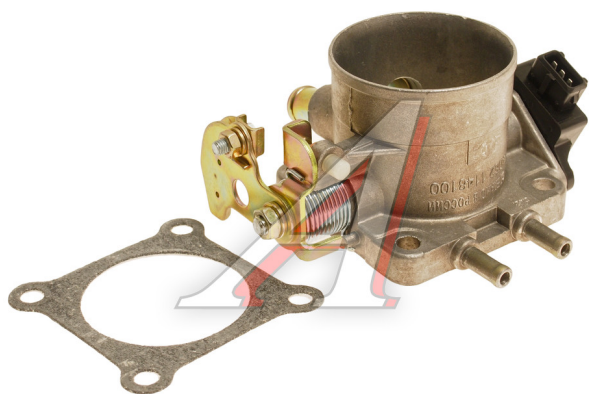

## Дроссель ГАЗ-3110 дв.ЗМЗ-406 PEKAR

Код для заказа: **018403**

Артикул: **4062.1148100**

ОЗ 4365.77  
О2 4429.21  
О1 4492.65  
РЗ 4620

### Характеристики

Код для заказа	018403
Артикулы	4062.1148100-02
Каталожная группа	Двигатель, ..Система питания двигателя
Ширина, м	0.13
Высота, м	0.09
Длина, м	0.15
Вес, кг	0.63
Заводская норма упаковки, шт	12
Код ТН ВЭД	8409990009