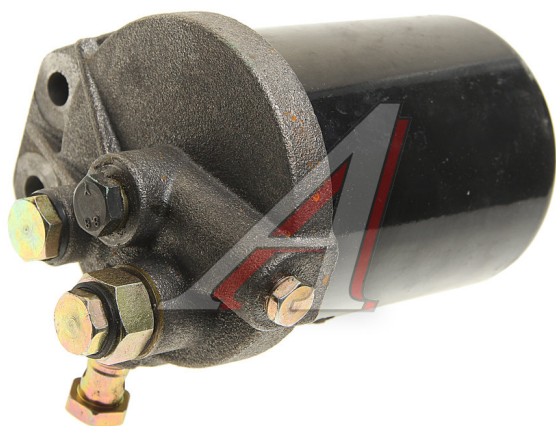

## Фильтр топливный ЯМЗ тонкой очистки (236, 238) в сборе

Код для заказа: **017964**

Артикул: **236-1117010-A4**

ОЗ 2488.02

О2 2587.02

О1 2687.04

РЗ 2880

### Характеристики

Код для заказа	017964
Артикулы	236Т-1117010-A4
Каталожная группа	Двигатель, ..Система питания двигателя
Ширина, м	0.19
Высота, м	0.1
Длина, м	0.1
Вес, кг	2.5