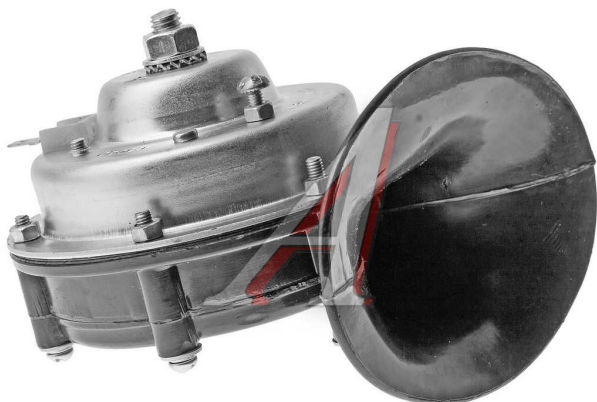

## Сигнал звуковой ГАЗ-24 высокий тон ЛЭТЗ

Код для заказа: **017496**Артикул: **С 303 Д**

O3 955.26

O2 969.29

O1 982.71

P3 1175

### Характеристики

Код для заказа	017496
Артикулы	С303Д
Каталожная группа	Электрооборудование, ..Электрооборудование
Ширина, м	0.05
Высота, м	0.05
Длина, м	0.11
Вес, кг	0.47
Заводская норма упаковки, шт	26
Код ТН ВЭД	8512309009

### Параметры

Тип	электрический
Мелодия	Нет
Компрессор	Нет
Производитель	ЛЭТЗ