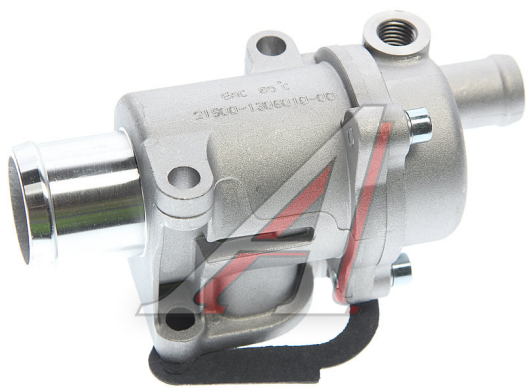

## Термостат ВАЗ-2190 ЛАДА Vesta, X-Ray в сборе АвтоВАЗ

Код для заказа: **017271**

Артикул: **21900-1306010-83**

ОЗ 1796.04

О2 1856.04

О1 1962

РЗ 2180

### Характеристики

Код для заказа	017271
Артикулы	21900130601083, 2190-1306010
Каталожная группа	Двигатель, ..Система охлаждения
Ширина, м	0.1
Высота, м	0.15
Длина, м	0.15
Вес, кг	0.4

### Параметры

Производитель LADA