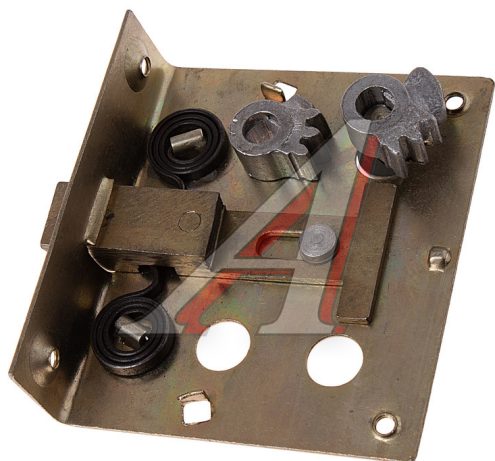

Замок двери УАЗ-469 передней/задней правый

Код для заказа: **015767**

Артикул: **469-6105012**

ОЗ 594.75

О2 603.9

О1 612.44

РЗ 650

Характеристики

| | |
|------------------------------|----------------------------------|
| Код для заказа | 015767 |
| Артикулы | 469-6105012-04 |
| Каталожная группа | Кузов, ..Дверь кабины (передняя) |
| Ширина, м | 0.12 |
| Высота, м | 0.03 |
| Длина, м | 0.13 |
| Вес, кг | 0.398 |
| Заводская норма упаковки, шт | 1 |
| Код ТН ВЭД | 8301200009 |