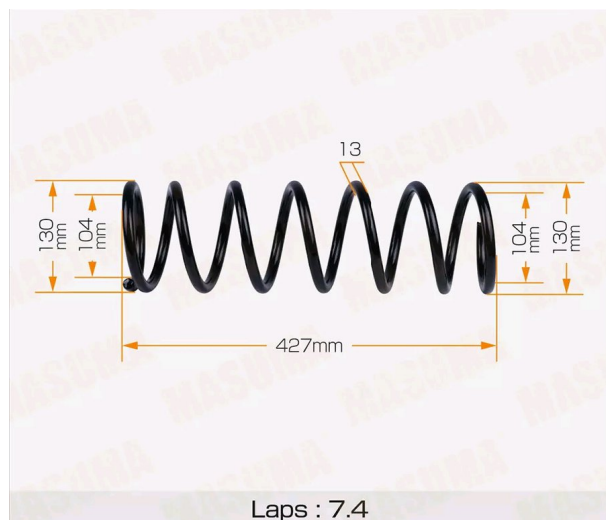

Пружина NISSAN Pathfinder (WD21) подвески задней MASUMA

Код для заказа: **013908**Артикул: **CS-2002**

O3 2144.15

O2 2278.35

O1 2412.55

P3 2680

Характеристики

Код для заказа	013908
Артикулы	RA5707, 55020-41G02
Каталожная группа	Ходовая часть, ..Подвеска автомобиля
Ширина, м	0.145
Высота, м	0.145
Длина, м	0.44
Вес, кг	3.2
Код ТН ВЭД	7320202009