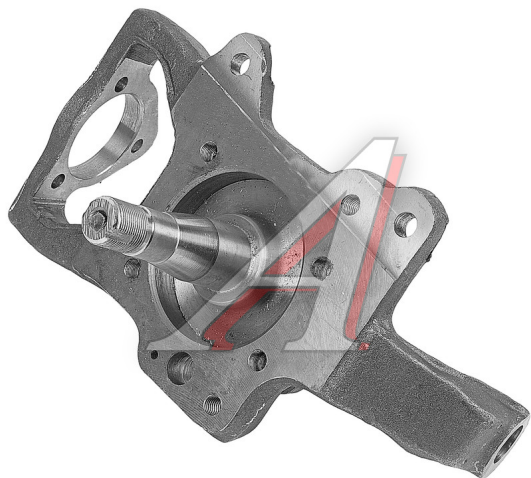

## Стойка подвески передней ГАЗ-2217 левая с цапфой (ОАО ГАЗ)

Код для заказа: **013558**Артикул: **2217-2904055**

O3 12740.04

O2 12840

O1 12940.02

P3 14580

### Характеристики

Код для заказа	013558
Артикулы	2217-2904055/ 2217-00-2904055-000
Каталожная группа	Ходовая часть, ..Подвеска автомобиля
Ширина, м	0.19
Высота, м	0.214
Длина, м	0.32
Вес, кг	7.47