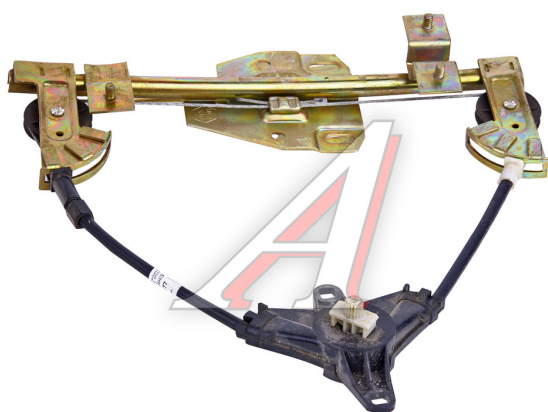

Стеклоподъемник ВАЗ-2109, 099 задний правый автоматический

Код для заказа: **013477**

Артикул: **2109-6204010-10***

O3 249
O2 268.02
O1 292.5
P3 325

Характеристики

Код для заказа	013477
Артикулы	
Каталожная группа	Электрооборудование, ..Электрооборудование
Ширина, м	0.29
Высота, м	0.045
Длина, м	0.52
Вес, кг	0.63