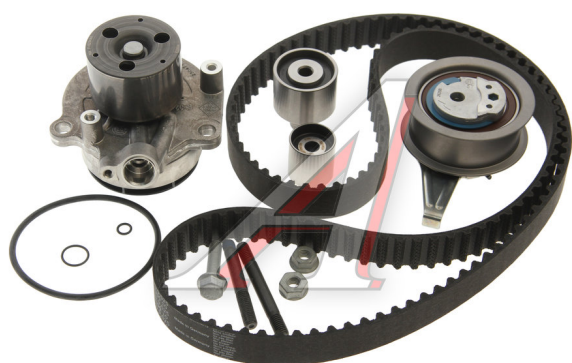

Комплект ГРМ VW Crafter (06-) с насосом водяным INA

Код для заказа: **013345**

Артикул: **530065032**

ОЗ 22050.28

О2 22050.28

О1 23100.7

РЗ 26700

Характеристики

| | |
|-------------------|------------------------|
| Код для заказа | 013345 |
| Артикулы | KP15661XS, 076198119 |
| Каталожная группа | Двигатель, ..Двигатель |
| Ширина, м | 0.17 |
| Высота, м | 0.175 |
| Длина, м | 0.27 |
| Вес, кг | 2.2 |