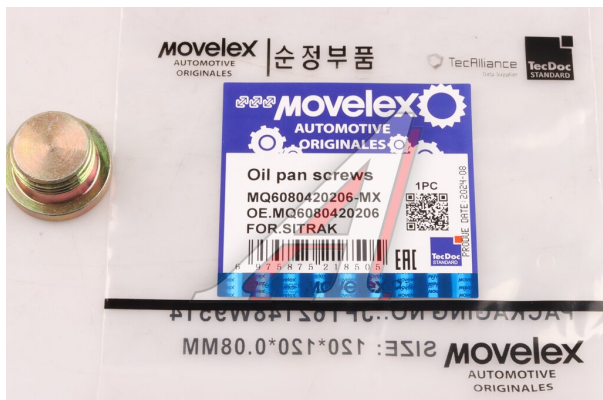

## Пробка SITRAK (M20x1.5мм) MOVELEX

Код для заказа: **013305**

Артикул: **MQ6080420206-MX**

O3 63.6  
O2 65.1  
O1 66.66  
P3 110

### Характеристики

Код для заказа 013305  
Артикулы MQ6080420206  
Ширина, м 0.025  
Высота, м 0.02  
Длина, м 0.025  
Вес, кг 0.0336