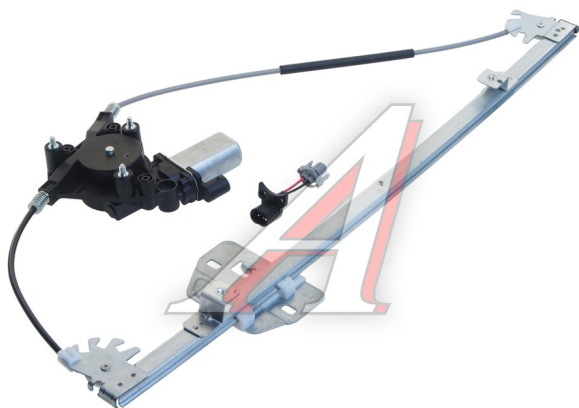

Стеклоподъемник RENAULT Master (00-10) двери передней левой PATRON

Код для заказа: **012715**

Артикул: **PWR1030L**

ОЗ 5604.9

О2 5604.9

О1 5604.9

РЗ 6200

Характеристики

Код для заказа	012715
Артикулы	8200162708
Каталожная группа	Кузов, ..Дверь кабины (передняя)
Ширина, м	0.24
Высота, м	0.07
Длина, м	0.74
Вес, кг	1.58
Код ТН ВЭД	8302300009

Параметры

Производитель PATRON