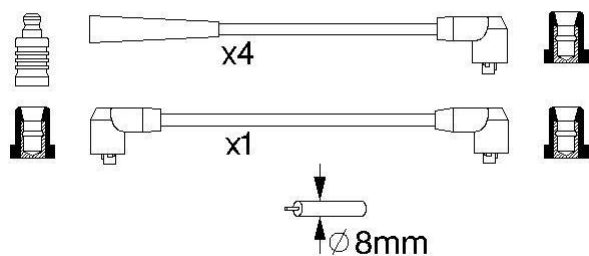

Провод высоковольтный ВАЗ-2108 комплект BOSCH

Код для заказа: **012672**

Артикул: **0986356726**

O3 1693.36

O2 1719.59

O1 1744.6

P3 1810

Характеристики

Код для заказа	012672
Артикулы	2108-3707080-10
Каталожная группа	Электрооборудование, ..Электрооборудование
Ширина, м	0.076
Высота, м	0.225
Длина, м	0.098
Вес, кг	0.288
Код ТН ВЭД	8544609009

Параметры

Производитель BOSCH