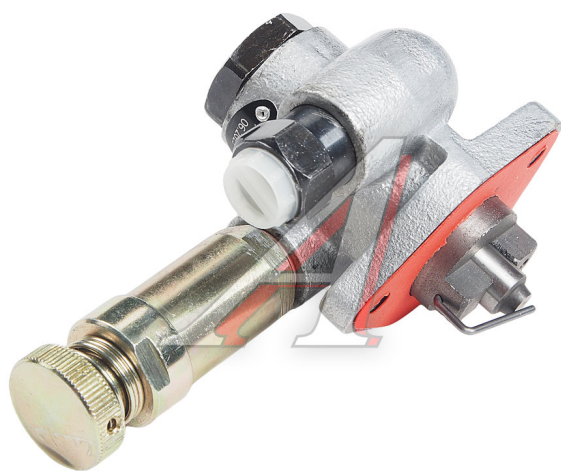

## Насос топливный ЗИЛ-5301, МТЗ, СМД-18 низкого давления WEIFU

Код для заказа: **010642**

Артикул: **У16с30**

ОЗ 1281.61

О2 1300.52

О1 1320.04

РЗ 1830

### Характеристики

Код для заказа 010642

Артикулы

Каталожная группа Двигатель, ..Система питания двигателя

Ширина, м 0.09

Высота, м 0.08

Длина, м 0.13

Вес, кг 1.12