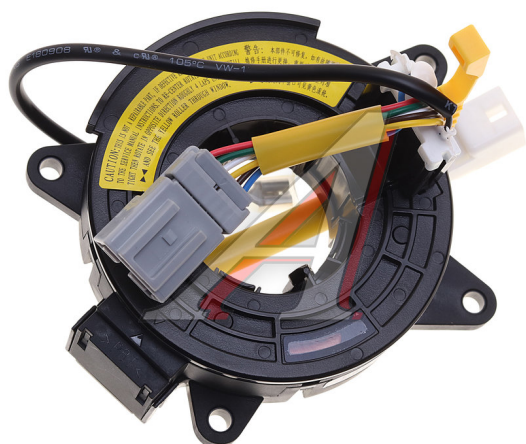

Переключатель подрулевой FAW J6, 4180 OE

Код для заказа: **009236**

Артикул: **3735055-2000-C00/H**

O3 2385.1
O2 2426.58
O1 2446.1
P3 3050

Характеристики

| | |
|-------------------|--|
| Код для заказа | 009236 |
| Артикулы | 37350552000C00H |
| Каталожная группа | Электрооборудование, ..Электрооборудование |
| Ширина, м | 0.1 |
| Высота, м | 0.07 |
| Длина, м | 0.12 |
| Вес, кг | 0.12 |
| Код ТН ВЭД | 8536501509 |