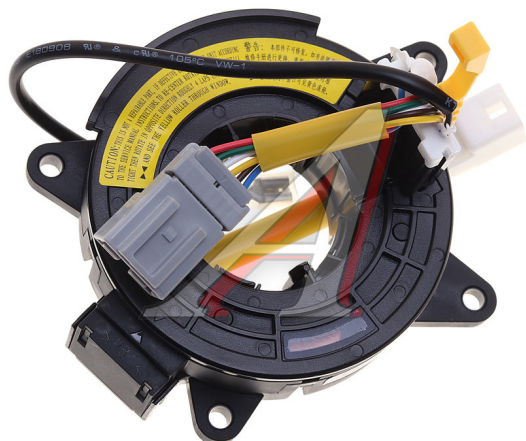

## Переключатель подрулевой FAW J6, 4180 OE

Код для заказа: **009236**

Артикул: **3735055-2000-C00/H**

O3 2298  
O2 2357.04  
O1 2416.02  
P3 2850

### Характеристики

Код для заказа	009236
Артикулы	
Каталожная группа	Электрооборудование, ..Электрооборудование
Ширина, м	0.1
Высота, м	0.07
Длина, м	0.12
Вес, кг	0.12