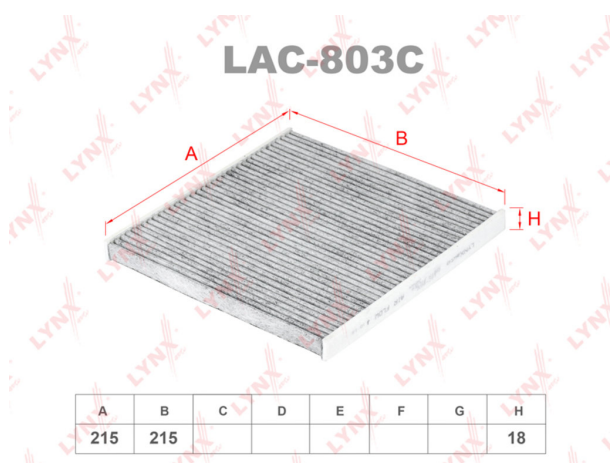

Фильтр воздушный салона TOYOTA Land Cruiser (95-) угольный LYNX

Код для заказа: **008761**

Артикул: **LAC803C**

O3 850.68

O2 867.69

O1 885.05

P3 1090

Характеристики

Код для заказа 008761

Артикулы LAK131, 87139-28010

Каталожная группа Кузов, ..Отопление и вентиляция кабины

Параметры

Не обновлять цены на WB Да

Производитель LYNX

Территория отгрузки

Все склады **0 шт.** Склад