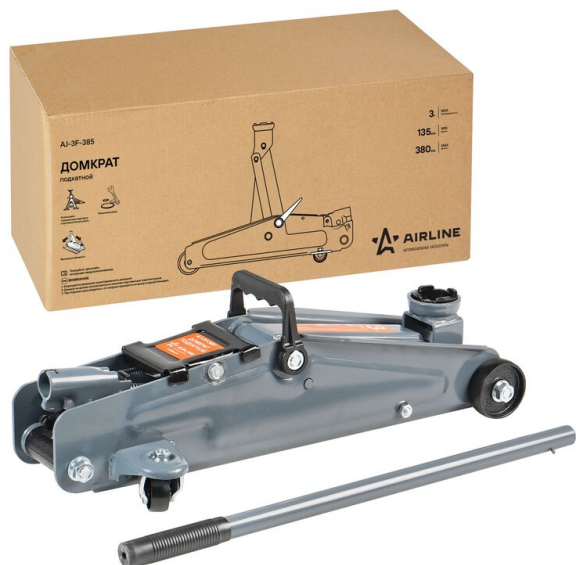

Домкрат подкатной 3т 135-380мм AIRLINE

Код для заказа: **008122**

Артикул: **AJ3F385**

O3 5102.04

O2 5102.04

O1 5102.04

P3 6700

Характеристики

Код для заказа 008122

Артикулы

Каталожная группа Принадлежности, ..Инструмент шоферский и принадлежности

Параметры

Грузоподъемность домкрата, т 3

Высота подхвата, мм 135

Высота подъема, мм 380

Тип домкрата Подкатной гидравлический