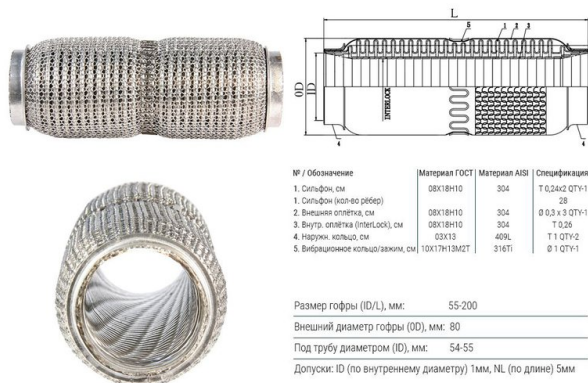

Гофра глушителя 50x200 в 3-ой оплетке CBD

Код для заказа: **006272**

Артикул: **CBD333.008**

Артикул
CBD333.008

CBD ВЫХЛОПНЫЕ СИСТЕМЫ
ВСЁ БУДЕТ ХОРОШО!

Размер гофры (ID/L), мм:	55-200
Внешний диаметр гофры (OD), мм:	80
Под трубу диаметром (ID), мм:	54-55
Допуски: ID (по внутреннему диаметру) 1мм, NL (по длине) 5мм	

Гофра глушителя 3-х слойная повышенной гибкости WireMesh-Flex 55-200

- O3 1312.11
- O2 1325.53
- O1 1338.95
- P3 1800

Характеристики

Код для заказа	006272
Артикулы	
Каталожная группа	Двигатель, ..Система выпуска газов двигателя
Ширина, м	0.08
Высота, м	0.2
Длина, м	0.08
Вес, кг	0.636

Параметры

Производитель CBD