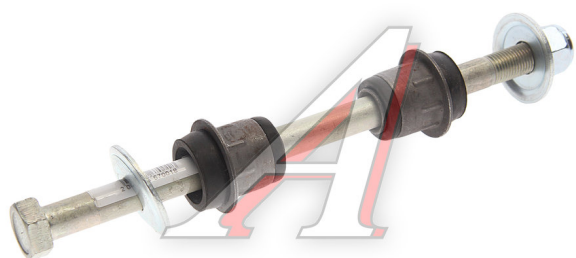

## Ось ВАЗ-2101-2107 верхнего рычага в сборе

Код для заказа: **005065**

Артикул: **2101-2904112/80**

ОЗ 510.57

О2 557.54

О1 626.47

РЗ 695

### Характеристики

Код для заказа 005065

Артикулы

Каталожная группа Ходовая часть, ..Подвеска автомобиля

Ширина, м 0.02

Высота, м 0.02

Длина, м 0.26

Вес, кг 0.83