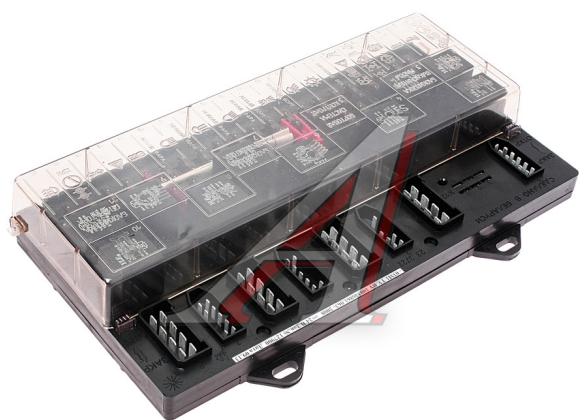

Блок монтажный МАЗ предохранителей и реле УП МПОВТ

Код для заказа: **005058**

Артикул: **ТАИС.453732.001-03**

ОЗ 8741.91
О2 9017.02
О1 9159.76
РЗ 9330

Характеристики

Код для заказа	005058
Артикулы	23.3722-03М1
Каталожная группа	Электрооборудование, ..Электрооборудование
Ширина, м	0.16
Высота, м	0.05
Длина, м	0.31
Вес, кг	1.15
Код ТН ВЭД	8537109800
ОКПД2	27.12.31.730